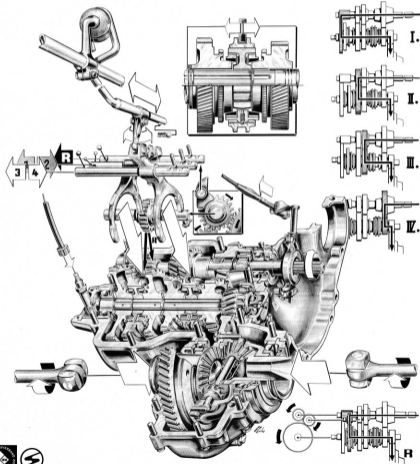

Trabant 601

GETRIEBE

VEB Sachsenring Automobilwerke Zwickau