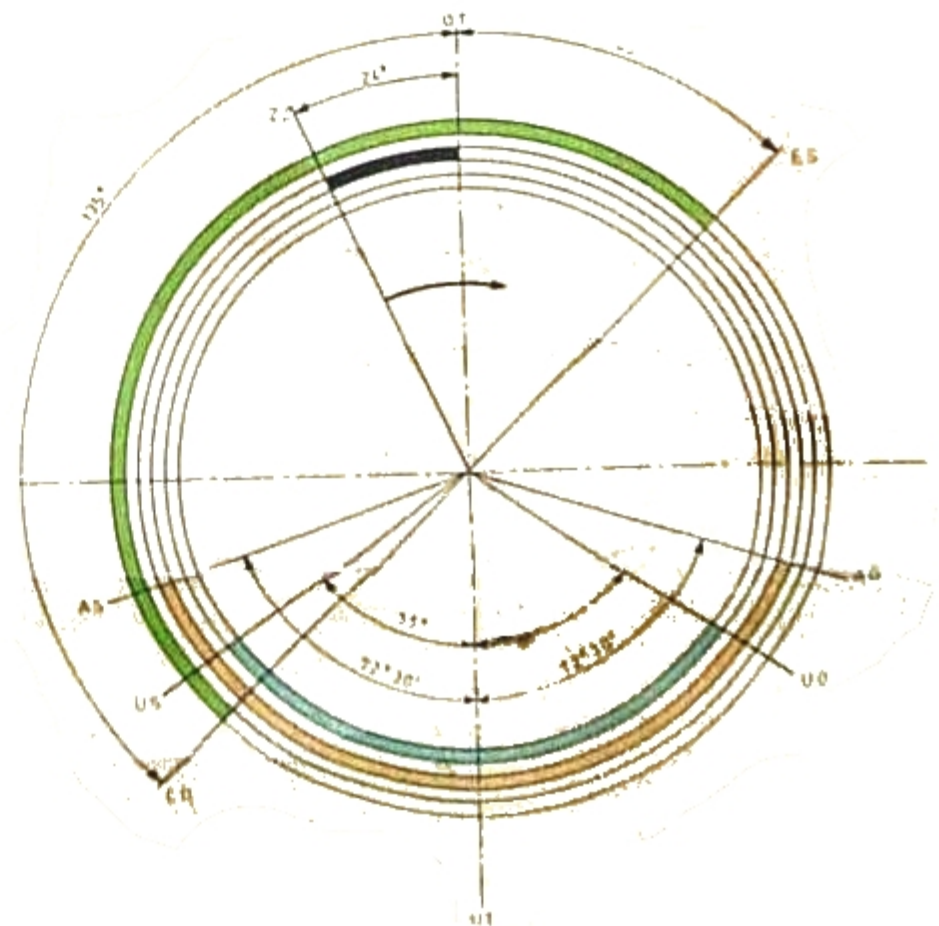

Trabant

Motor 600 ccm

Trabant-Original.de

VEB Sachsenring Automobilwerke Zwickau